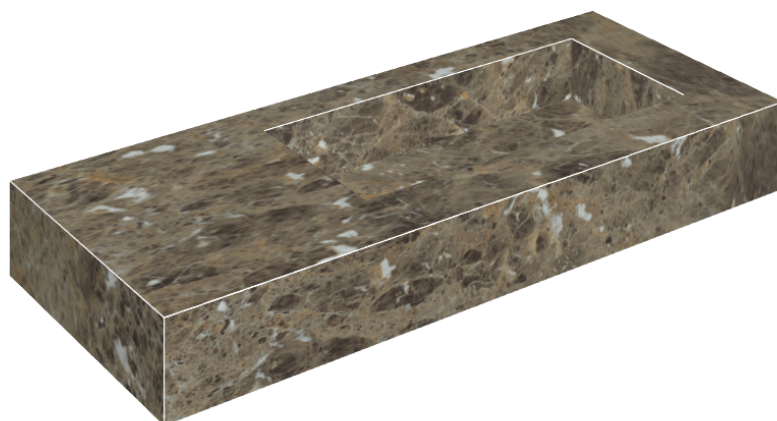

## Washbasin 120 Dx

Rivestimento del  
prodotto

Charme Deluxe  
Emperador Dark  
Naturale

I colori e le altre caratteristiche estetiche delle piastrelle presenti nelle illustrazioni presenti sul sito sono puramente indicativi. Guarda sempre i campioni di persona prima dell'acquisto.