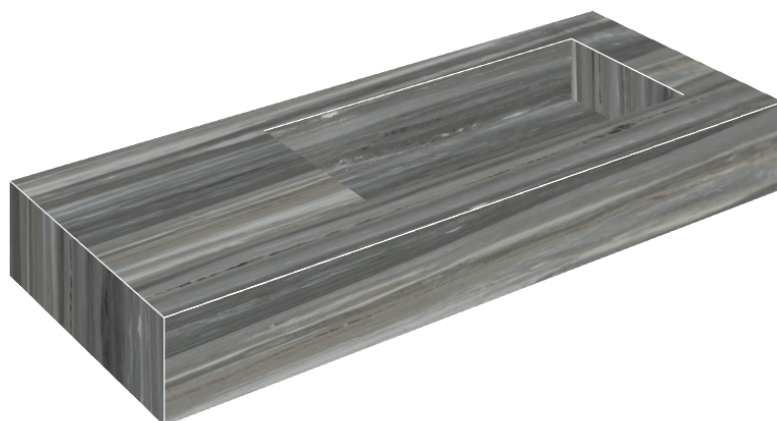

## Washbasin 120 Dx

Rivestimento del  
prodotto

Charme Advance  
Palissandro Dark Lux

I colori e le altre caratteristiche estetiche delle piastrelle presenti nelle illustrazioni presenti sul sito sono puramente indicativi. Guarda sempre i campioni di persona prima dell'acquisto.