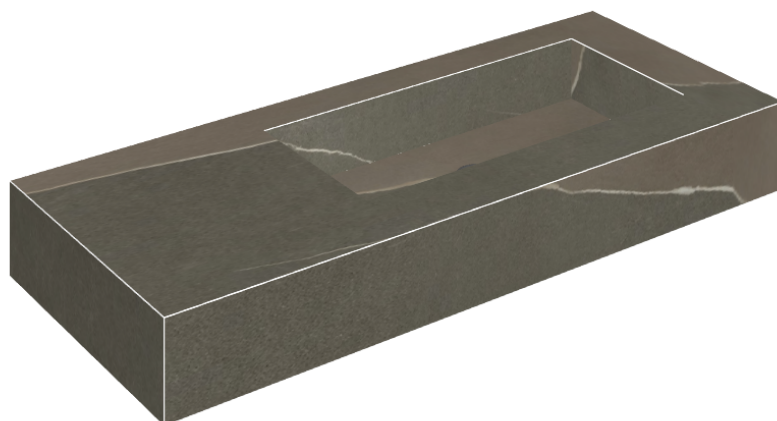

## Washbasin 120 Dx

Rivestimento del  
prodotto  
Metropolis Arcadia  
Brown Naturale

I colori e le altre caratteristiche estetiche delle piastrelle presenti nelle illustrazioni presenti sul sito sono puramente indicativi. Guarda sempre i campioni di persona prima dell'acquisto.