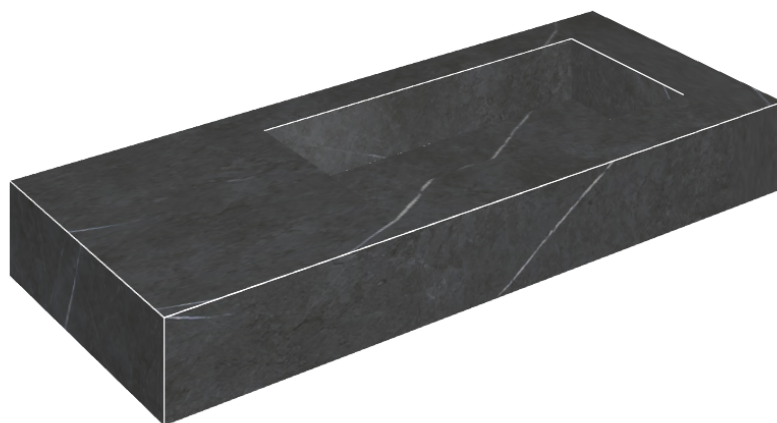

SCHEDA DI CONFIGURAZIONE

Cod. art.: 620810000009

Fly

Washbasin 120 Dx

Rivestimento del
prodotto

Metropolis Imperial
Black Naturale

I colori e le altre caratteristiche estetiche delle piastrelle presenti nelle illustrazioni presenti sul sito sono puramente indicativi. Guarda sempre i campioni di persona prima dell'acquisto.