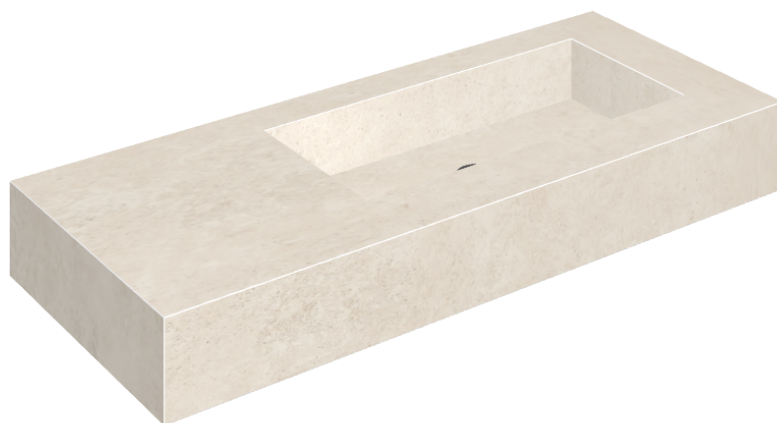

## Washbasin 120 Dx

Rivestimento del  
prodotto

Eternum Snow  
Naturale

I colori e le altre caratteristiche estetiche delle piastrelle presenti nelle illustrazioni presenti sul sito sono puramente indicativi. Guarda sempre i campioni di persona prima dell'acquisto.