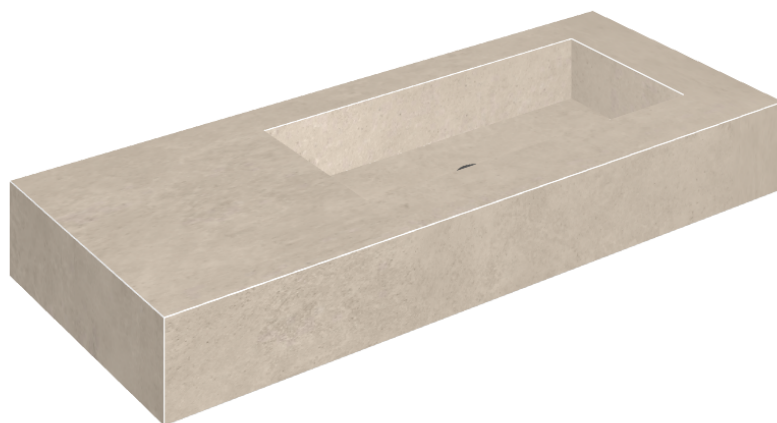

## Washbasin 120 Dx

Rivestimento del  
prodotto

Eternum Cream  
Naturale

I colori e le altre caratteristiche estetiche delle piastrelle presenti nelle illustrazioni presenti sul sito sono puramente indicativi. Guarda sempre i campioni di persona prima dell'acquisto.