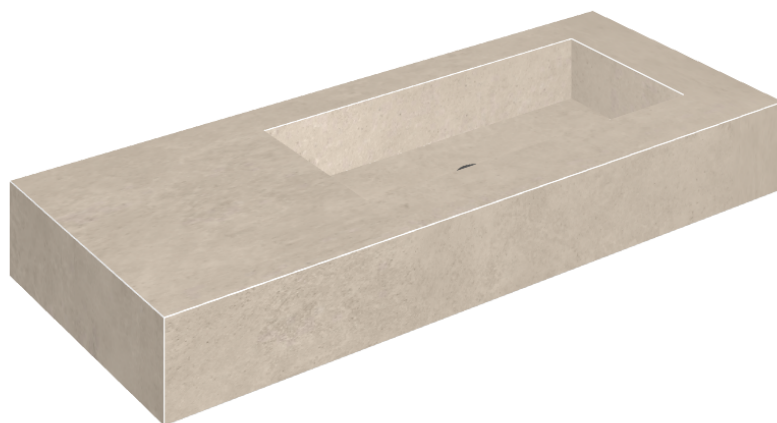

SCHEDA DI CONFIGURAZIONE

Cod. art.: 620810000009

Fly

Washbasin 120 Dx

Rivestimento del
prodotto

Eternum Cream
Naturale

I colori e le altre caratteristiche estetiche delle piastrelle presenti nelle illustrazioni presenti sul sito sono puramente indicativi. Guarda sempre i campioni di persona prima dell'acquisto.

**Trova il punto vendita
autorizzato più vicino:**

<https://rb.italonceramica.ru/ru/home/dealer/>