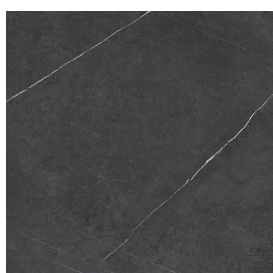

## Bookcase

Rivestimento del  
prodottoMetropolis Imperial  
Black Naturale

I colori e le altre caratteristiche estetiche delle piastrelle presenti nelle illustrazioni presenti sul sito sono puramente indicativi. Guarda sempre i campioni di persona prima dell'acquisto.