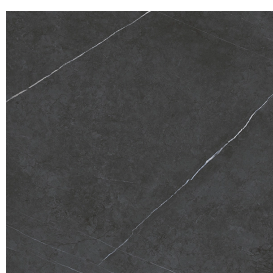

Cod. art.:

620860000002

Trinity

Bookcase

Rivestimento del
prodotto

Metropolis Imperial
Black Naturale

I colori e le altre caratteristiche estetiche delle piastrelle presenti nelle illustrazioni presenti sul sito sono puramente indicativi. Guarda sempre i campioni di persona prima dell'acquisto.