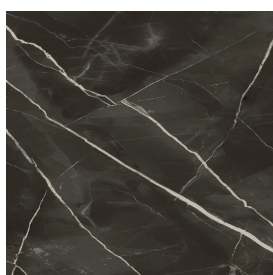

SCHEMA DI CONFIGURAZIONE

Cod. art.: 620860000002

Trinity

Bookcase

Rivestimento del
prodottoStellaris Absolut Black
Naturale

I colori e le altre caratteristiche estetiche delle piastrelle presenti nelle illustrazioni presenti sul sito sono puramente indicativi. Guarda sempre i campioni di persona prima dell'acquisto.