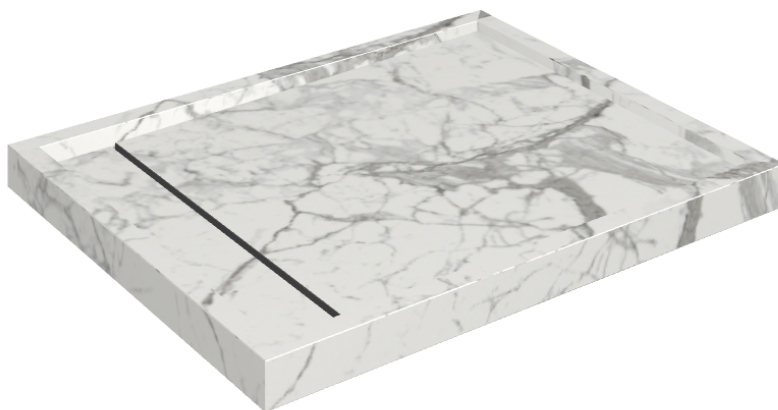

Cod. art.:

620820000002

Diamond

Shower Tray 100

Rivestimento del
prodotto

Charme Evo Statuario
Naturale

I colori e le altre caratteristiche estetiche delle piastrelle presenti nelle illustrazioni presenti sul sito sono puramente indicativi. Guarda sempre i campioni di persona prima dell'acquisto.