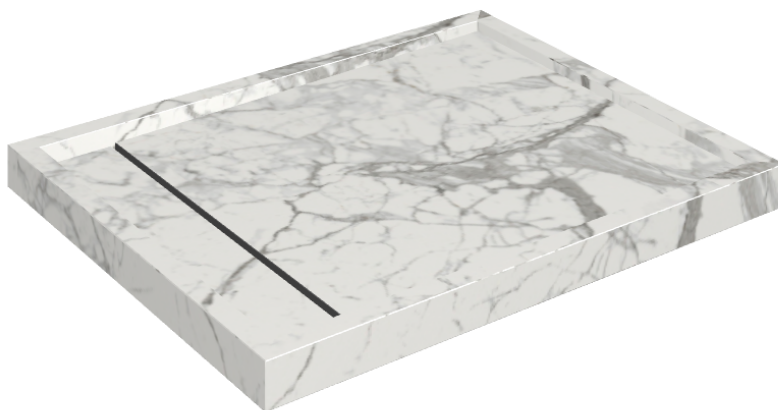

# Diamond

## Shower Tray 100

Rivestimento del  
prodotto

Charme Evo Statuario  
Naturale

I colori e le altre caratteristiche estetiche delle piastrelle presenti nelle illustrazioni presenti sul sito sono puramente indicativi. Guarda sempre i campioni di persona prima dell'acquisto.