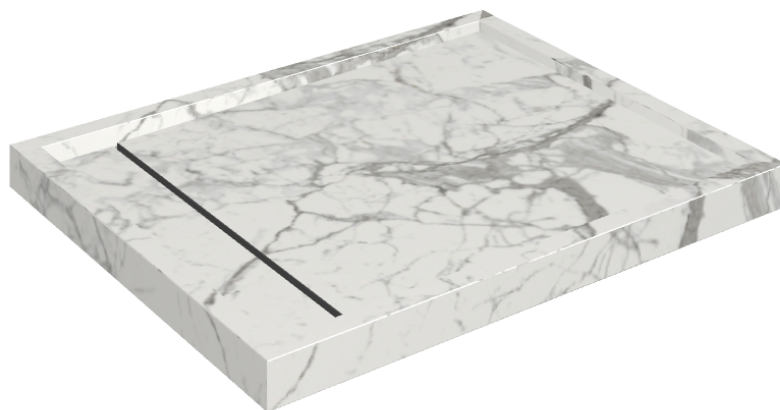

Cod. art.: 620820000002

Diamond

Shower Tray 100

Rivestimento del
prodotto

Charme Evo Statuario
Naturale

I colori e le altre caratteristiche estetiche delle piastrelle presenti nelle illustrazioni presenti sul sito sono puramente indicativi. Guarda sempre i campioni di persona prima dell'acquisto.