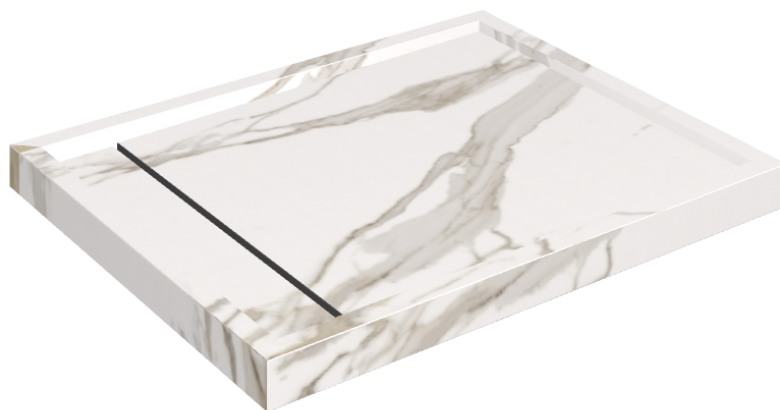

SCHEDA DI CONFIGURAZIONE

Cod. art.: 620820000002

Diamond

Shower Tray 100

**Rivestimento del
prodotto**Charme Evo
Calacatta Naturale

I colori e le altre caratteristiche estetiche delle piastrelle presenti nelle illustrazioni presenti sul sito sono puramente indicativi. Guarda sempre i campioni di persona prima dell'acquisto.