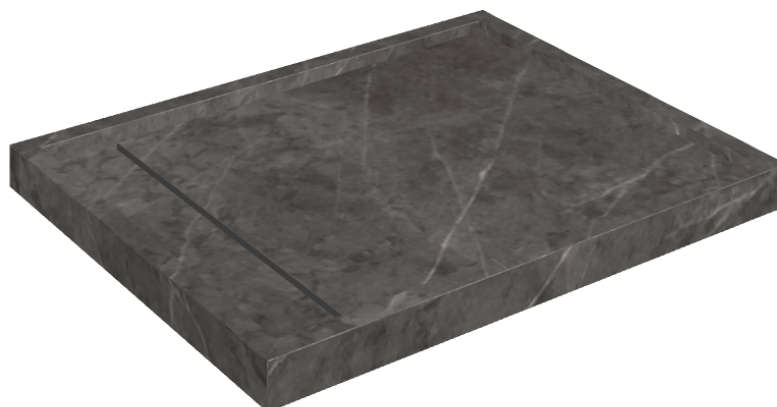

# Diamond

## Shower Tray 100

**Rivestimento del  
prodotto**Charme Evo Antracite  
Naturale

I colori e le altre caratteristiche estetiche delle piastrelle presenti nelle illustrazioni presenti sul sito sono puramente indicativi. Guarda sempre i campioni di persona prima dell'acquisto.