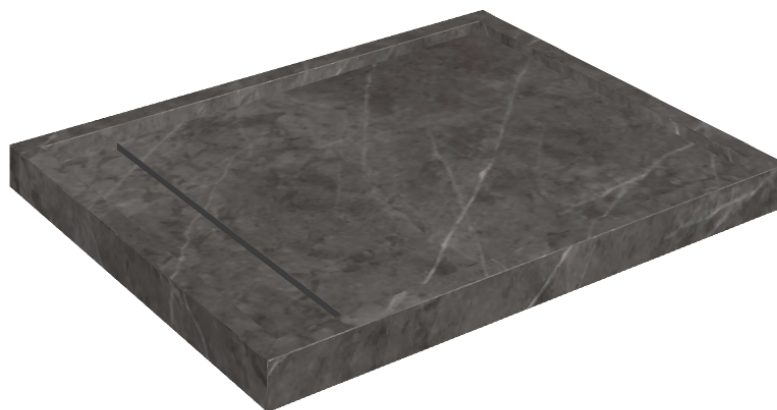

Cod. art.: 620820000002

Diamond

Shower Tray 100

**Rivestimento del
prodotto**Charme Evo Antracite
Naturale

I colori e le altre caratteristiche estetiche delle piastrelle presenti nelle illustrazioni presenti sul sito sono puramente indicativi. Guarda sempre i campioni di persona prima dell'acquisto.