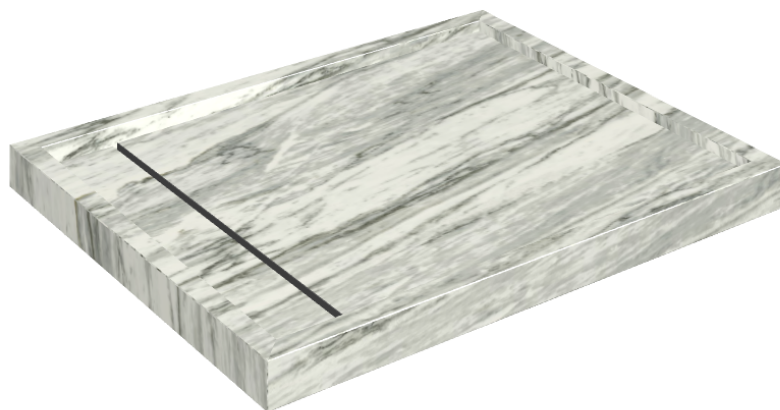

Cod. art.: 620820000002

Diamond

Shower Tray 100

**Rivestimento del
prodotto**Skyfall Bianco
Paradiso Naturale

I colori e le altre caratteristiche estetiche delle piastrelle presenti nelle illustrazioni presenti sul sito sono puramente indicativi. Guarda sempre i campioni di persona prima dell'acquisto.