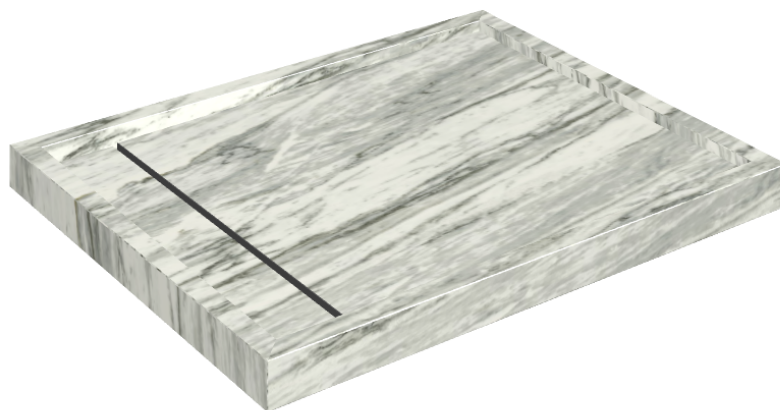

SCHEDA DI CONFIGURAZIONE

Cod. art.: 620820000002

Diamond

Shower Tray 100

**Rivestimento del
prodotto**Skyfall Bianco
Paradiso Naturale

I colori e le altre caratteristiche estetiche delle piastrelle presenti nelle illustrazioni presenti sul sito sono puramente indicativi. Guarda sempre i campioni di persona prima dell'acquisto.