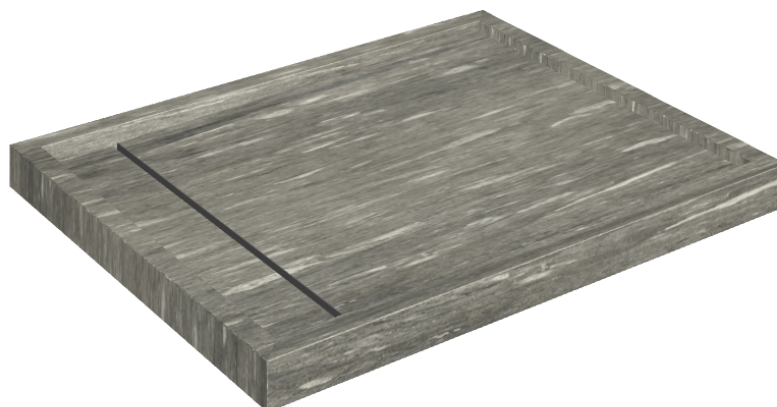

SCHEDA DI CONFIGURAZIONE

Cod. art.: 620820000002

Diamond

Shower Tray 100

**Rivestimento del
prodotto**Skyfall Grigio Alpino
Naturale

I colori e le altre caratteristiche estetiche delle piastrelle presenti nelle illustrazioni presenti sul sito sono puramente indicativi. Guarda sempre i campioni di persona prima dell'acquisto.