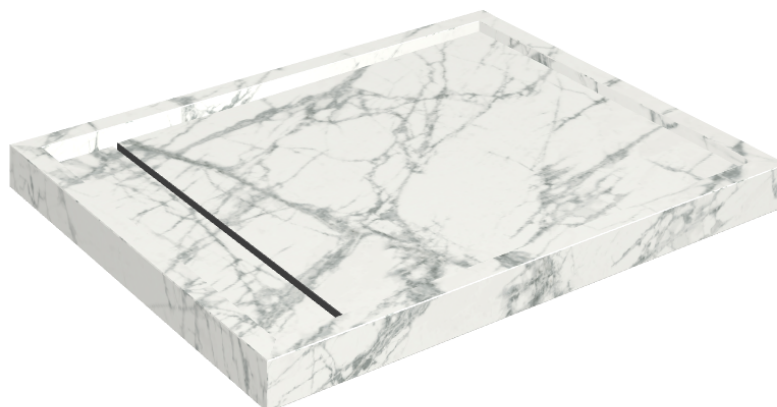

Cod. art.: 620820000002

Diamond

Shower Tray 100

Rivestimento del prodotto

Charme Deluxe
Invisible White
Naturale

I colori e le altre caratteristiche estetiche delle piastrelle presenti nelle illustrazioni presenti sul sito sono puramente indicativi. Guarda sempre i campioni di persona prima dell'acquisto.