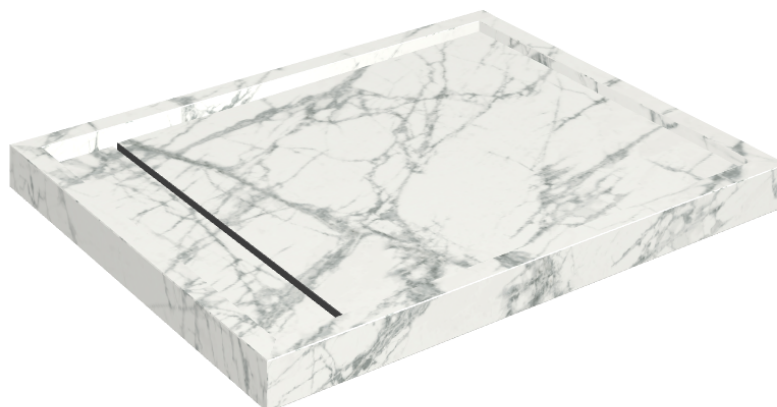

Cod. art.:

620820000002

Diamond

Shower Tray 100

Rivestimento del
prodotto

Charme Deluxe
Invisible White
Naturale

I colori e le altre caratteristiche estetiche delle piastrelle presenti nelle illustrazioni presenti sul sito sono puramente indicativi. Guarda sempre i campioni di persona prima dell'acquisto.