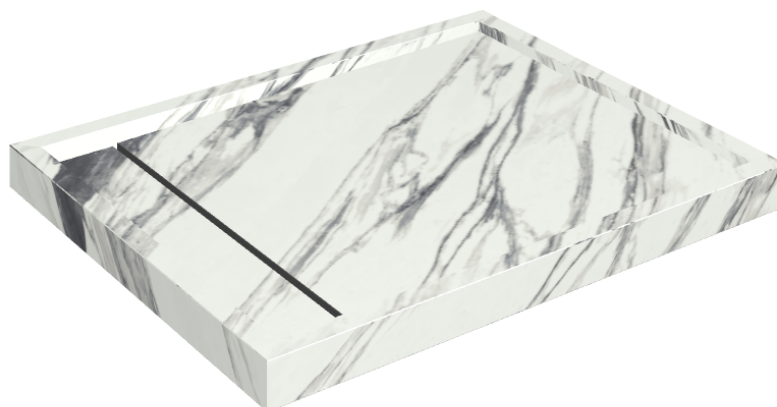

Cod. art.: 620820000002

Diamond

Shower Tray 100

Rivestimento del
prodotto

Charme Deluxe
Statuario Fantastico
Naturale

I colori e le altre caratteristiche estetiche delle piastrelle presenti nelle illustrazioni presenti sul sito sono puramente indicativi. Guarda sempre i campioni di persona prima dell'acquisto.