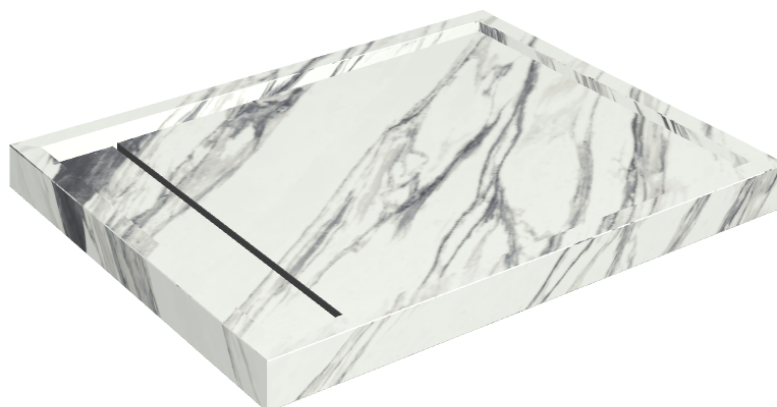

SCHEDA DI CONFIGURAZIONE

Cod. art.: 620820000002

Diamond

Shower Tray 100

**Rivestimento del
prodotto**Charme Deluxe
Statuario Fantastico
Naturale

I colori e le altre caratteristiche estetiche delle piastrelle presenti nelle illustrazioni presenti sul sito sono puramente indicativi. Guarda sempre i campioni di persona prima dell'acquisto.