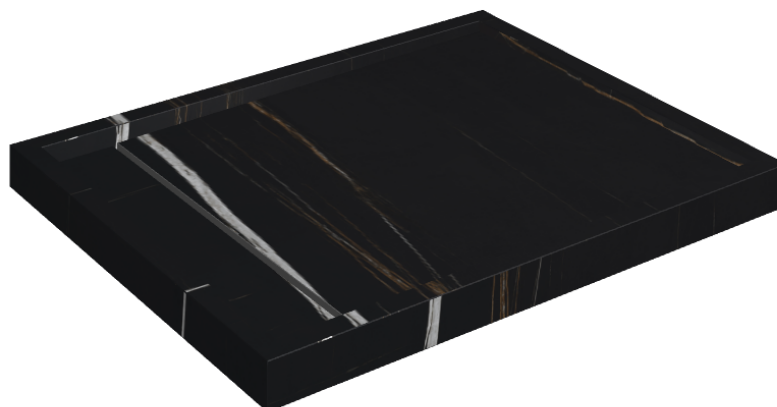

# Diamond

## Shower Tray 100

Rivestimento del  
prodotto

Charme Deluxe  
Sahara Noir Naturale

I colori e le altre caratteristiche estetiche delle piastrelle presenti nelle illustrazioni presenti sul sito sono puramente indicativi. Guarda sempre i campioni di persona prima dell'acquisto.