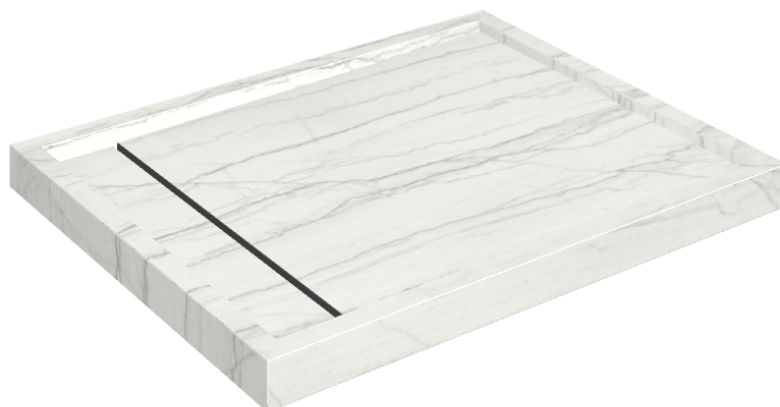

# Diamond

## Shower Tray 100

**Rivestimento del  
prodotto**Charme Advance  
Platinum White  
Naturale

I colori e le altre caratteristiche estetiche delle piastrelle presenti nelle illustrazioni presenti sul sito sono puramente indicativi. Guarda sempre i campioni di persona prima dell'acquisto.