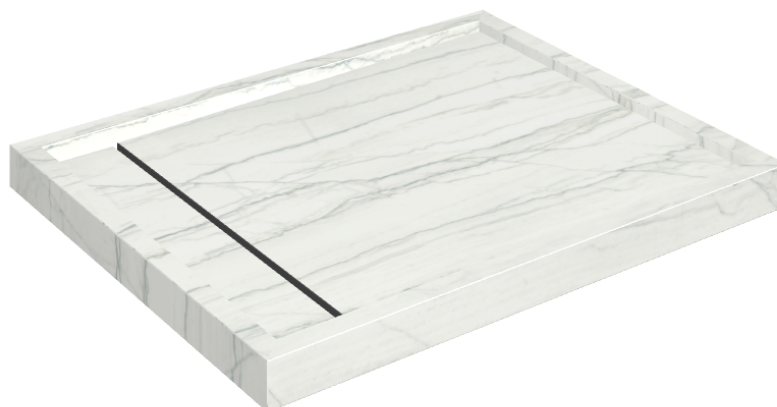

Cod. art.: 620820000002

Diamond

Shower Tray 100

**Rivestimento del
prodotto**Charme Advance
Platinum White
Naturale

I colori e le altre caratteristiche estetiche delle piastrelle presenti nelle illustrazioni presenti sul sito sono puramente indicativi. Guarda sempre i campioni di persona prima dell'acquisto.