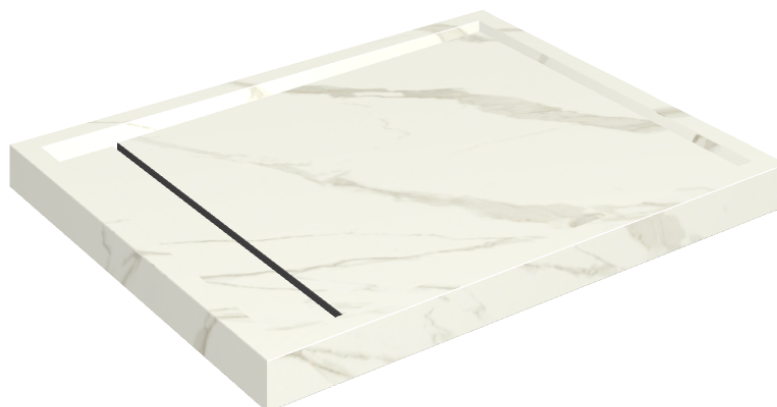

# Diamond

## Shower Tray 100

**Rivestimento del  
prodotto**Metropolis Calacatta  
Gold Naturale

I colori e le altre caratteristiche estetiche delle piastrelle presenti nelle illustrazioni presenti sul sito sono puramente indicativi. Guarda sempre i campioni di persona prima dell'acquisto.