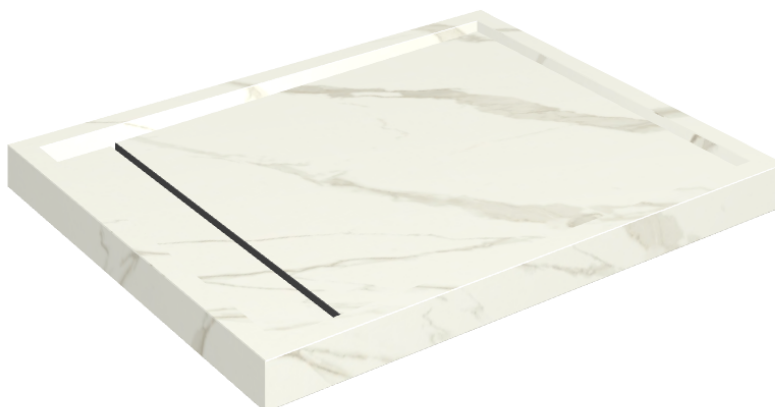

# Diamond

## Shower Tray 100

Rivestimento del  
prodotto

Metropolis Calacatta  
Gold Naturale

I colori e le altre caratteristiche estetiche delle piastrelle presenti nelle illustrazioni presenti sul sito sono puramente indicativi. Guarda sempre i campioni di persona prima dell'acquisto.