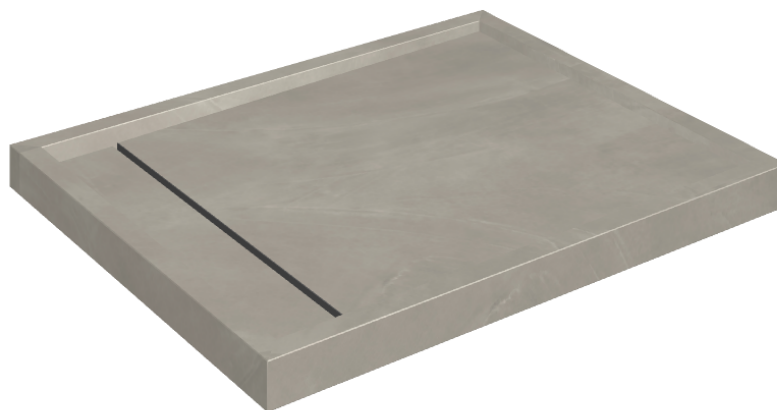

Cod. art.: 620820000002

Diamond

Shower Tray 100

Rivestimento del
prodotto

Continuum Iron
Naturale

I colori e le altre caratteristiche estetiche delle piastrelle presenti nelle illustrazioni presenti sul sito sono puramente indicativi. Guarda sempre i campioni di persona prima dell'acquisto.