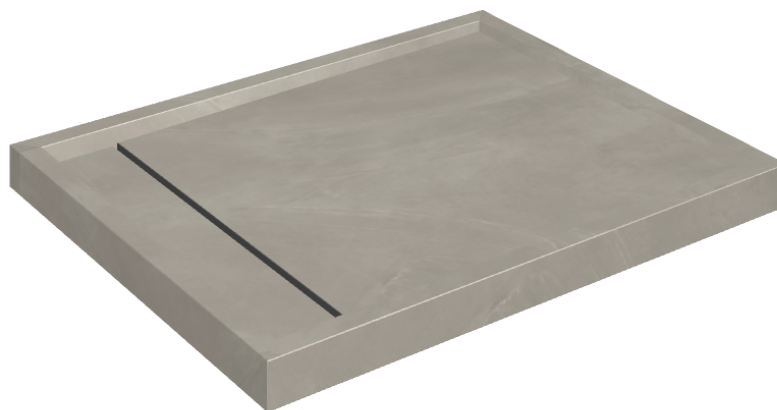

SCHEDA DI CONFIGURAZIONE

Cod. art.: 620820000002

Diamond

Shower Tray 100

Rivestimento del
prodottoContinuum Iron
Naturale

I colori e le altre caratteristiche estetiche delle piastrelle presenti nelle illustrazioni presenti sul sito sono puramente indicativi. Guarda sempre i campioni di persona prima dell'acquisto.