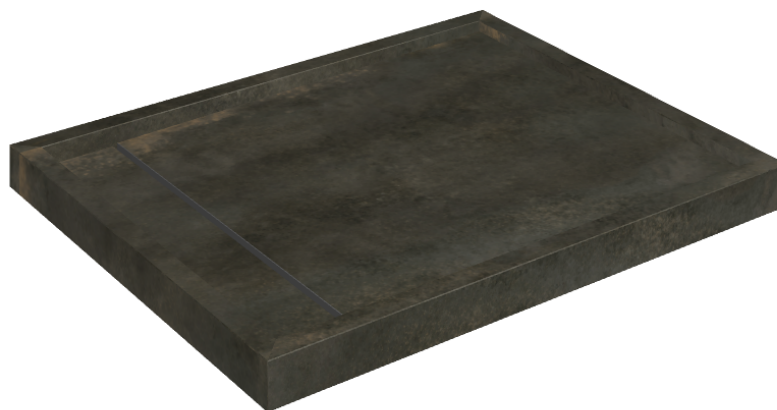

SCHEDA DI CONFIGURAZIONE

Cod. art.: 620820000002

Diamond

Shower Tray 100

Rivestimento del
prodotto

Continuum Brass
Dark Lappato

I colori e le altre caratteristiche estetiche delle piastrelle presenti nelle illustrazioni presenti sul sito sono puramente indicativi. Guarda sempre i campioni di persona prima dell'acquisto.

**Trova il punto vendita
autorizzato più vicino:**

<https://rb.italonceramica.ru/ru/home/dealer/>