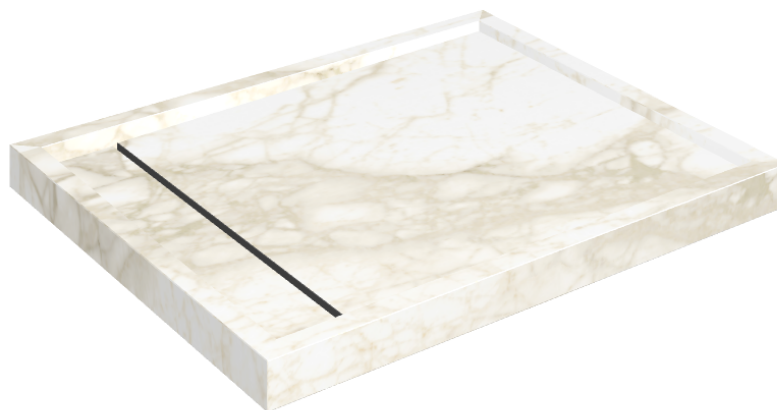

SCHEMA DI CONFIGURAZIONE

Cod. art.: 620820000002

Diamond

Shower Tray 100

Rivestimento del
prodotto

Eternum Carrara Lux

I colori e le altre caratteristiche estetiche delle piastrelle presenti nelle illustrazioni presenti sul sito sono puramente indicativi. Guarda sempre i campioni di persona prima dell'acquisto.