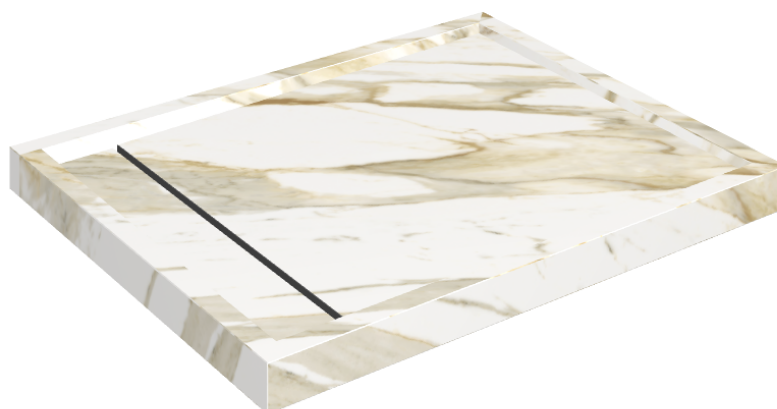

Cod. art.: 620820000002

Diamond

Shower Tray 100

Rivestimento del
prodotto

Stellaris Calacatta
Gold Naturale

I colori e le altre caratteristiche estetiche delle piastrelle presenti nelle illustrazioni presenti sul sito sono puramente indicativi. Guarda sempre i campioni di persona prima dell'acquisto.