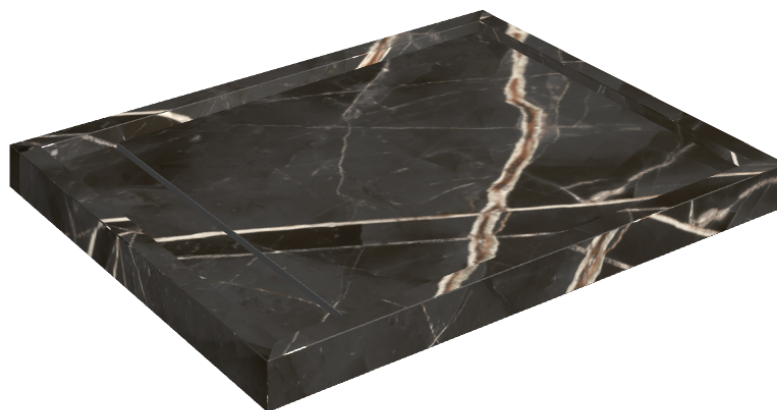

# Diamond

## Shower Tray 100

Rivestimento del  
prodotto

Stellaris Absolut Black  
Naturale

I colori e le altre caratteristiche estetiche delle piastrelle presenti nelle illustrazioni presenti sul sito sono puramente indicativi. Guarda sempre i campioni di persona prima dell'acquisto.