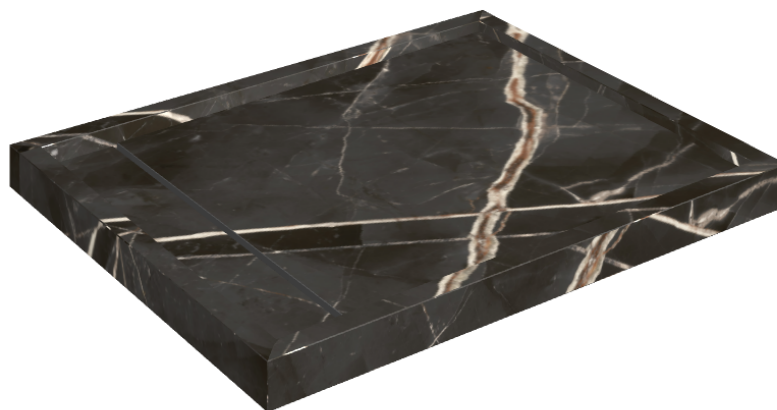

Cod. art.: 620820000002

Diamond

Shower Tray 100

Rivestimento del
prodotto

Stellaris Absolut Black
Naturale

I colori e le altre caratteristiche estetiche delle piastrelle presenti nelle illustrazioni presenti sul sito sono puramente indicativi. Guarda sempre i campioni di persona prima dell'acquisto.