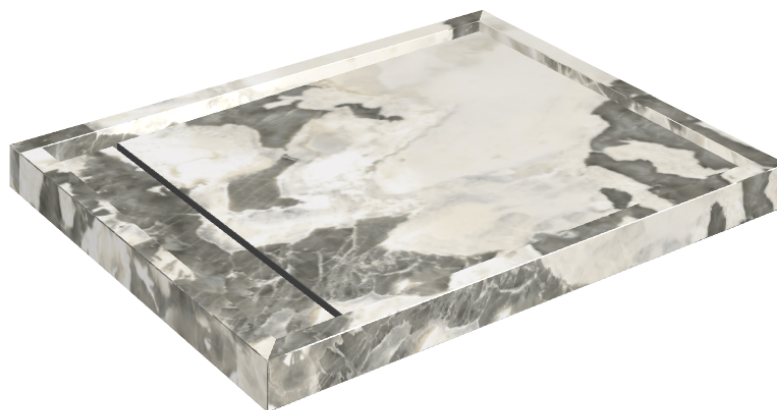

Cod. art.: 620820000002

Diamond

Shower Tray 100

Rivestimento del
prodotto

Stellaris Dover Light
Naturale

I colori e le altre caratteristiche estetiche delle piastrelle presenti nelle illustrazioni presenti sul sito sono puramente indicativi. Guarda sempre i campioni di persona prima dell'acquisto.