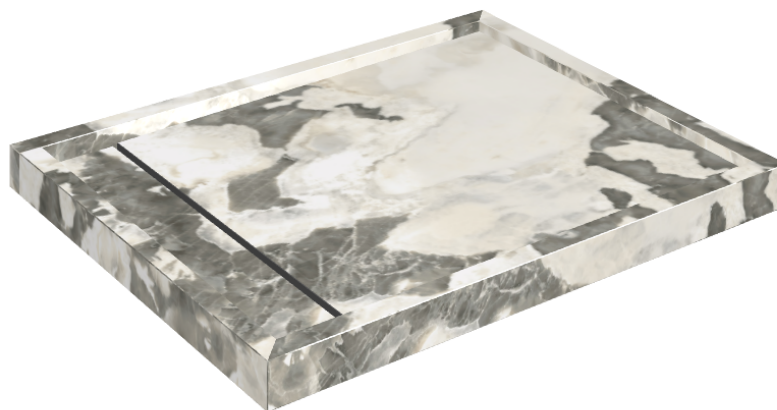

Cod. art.: 620820000002

Diamond

Shower Tray 100

**Rivestimento del
prodotto**Stellaris Dover Light
Naturale

I colori e le altre caratteristiche estetiche delle piastrelle presenti nelle illustrazioni presenti sul sito sono puramente indicativi. Guarda sempre i campioni di persona prima dell'acquisto.