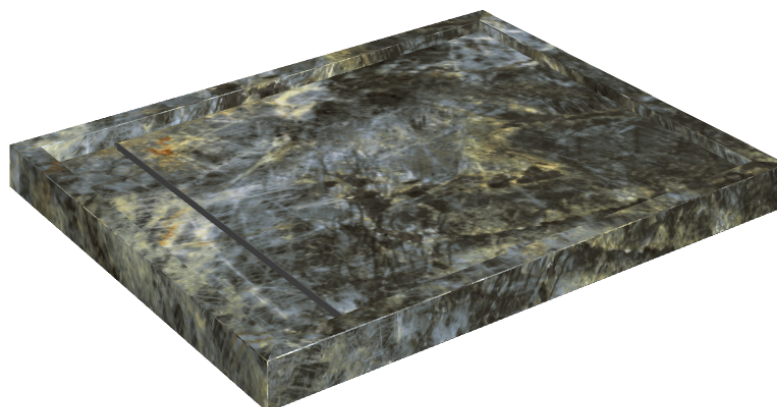

Cod. art.: 620820000002

Diamond

Shower Tray 100

Rivestimento del
prodotto

Stellaris Madagascar
Dark Naturale

I colori e le altre caratteristiche estetiche delle piastrelle presenti nelle illustrazioni presenti sul sito sono puramente indicativi. Guarda sempre i campioni di persona prima dell'acquisto.