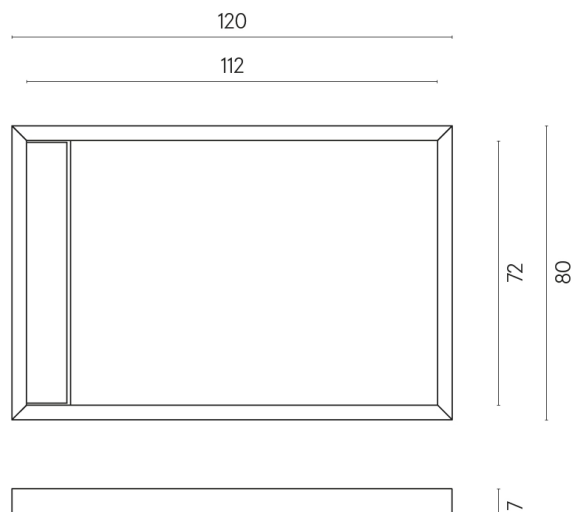

SCHEMA DI CONFIGURAZIONE

Cod. art.: 620820000003

Diamond

Shower Tray 120

Rivestimento del
prodottoMillennium Pure
Naturale

I colori e le altre caratteristiche estetiche delle piastrelle presenti nelle illustrazioni presenti sul sito sono puramente indicativi. Guarda sempre i campioni di persona prima dell'acquisto.