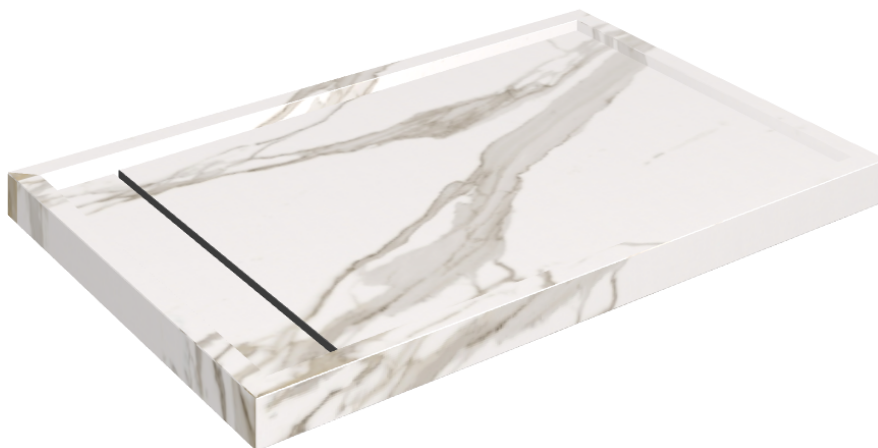

SCHEMA DI CONFIGURAZIONE

Cod. art.: 620820000003

Diamond

Shower Tray 120

Rivestimento del
prodottoCharme Evo
Calacatta Naturale

I colori e le altre caratteristiche estetiche delle piastrelle presenti nelle illustrazioni presenti sul sito sono puramente indicativi. Guarda sempre i campioni di persona prima dell'acquisto.