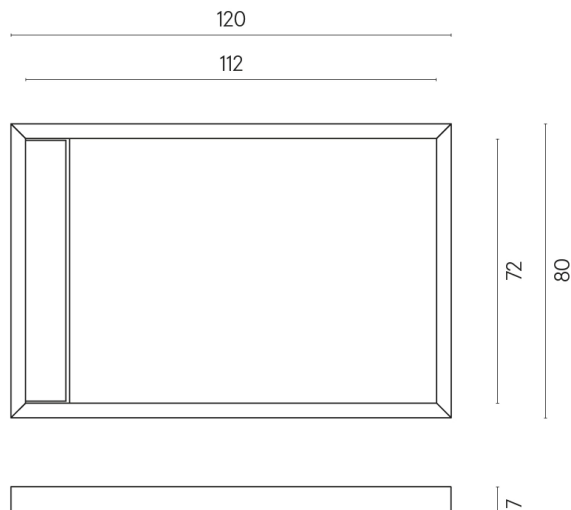

## Shower Tray 120

Rivestimento del  
prodotto

Charme Evo Antracite  
Naturale

I colori e le altre caratteristiche estetiche delle piastrelle presenti nelle illustrazioni presenti sul sito sono puramente indicativi. Guarda sempre i campioni di persona prima dell'acquisto.