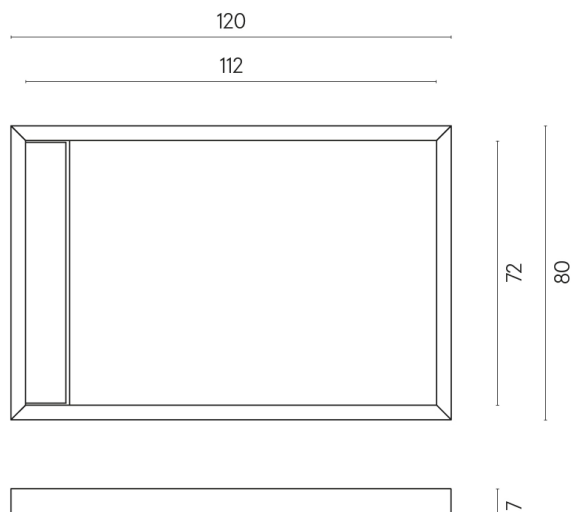

SCHEDA DI CONFIGURAZIONE

Cod. art.: 620820000003

Diamond

Shower Tray 120

Rivestimento del
prodotto

Surface Steel
Naturale

I colori e le altre caratteristiche estetiche delle piastrelle presenti nelle illustrazioni presenti sul sito sono puramente indicativi. Guarda sempre i campioni di persona prima dell'acquisto.