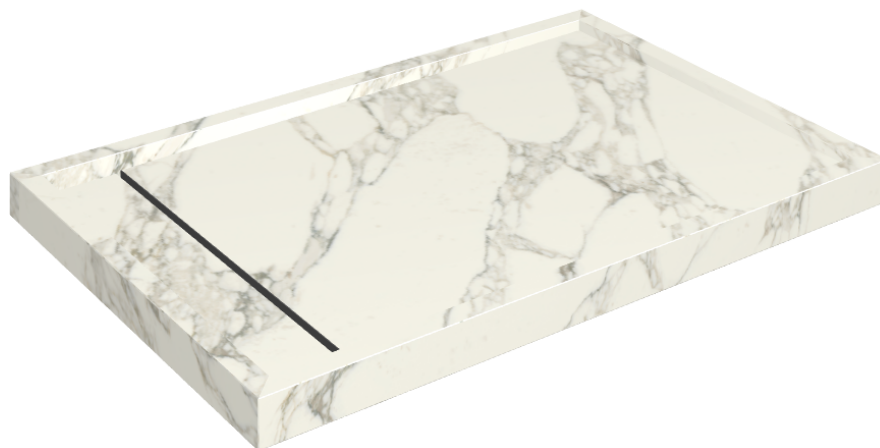

SCHEDA DI CONFIGURAZIONE

Cod. art.: 620820000003

Diamond

Shower Tray 120

Rivestimento del
prodotto

Charme Deluxe
Arabescato White
Naturale

I colori e le altre caratteristiche estetiche delle piastrelle presenti nelle illustrazioni presenti sul sito sono puramente indicativi. Guarda sempre i campioni di persona prima dell'acquisto.