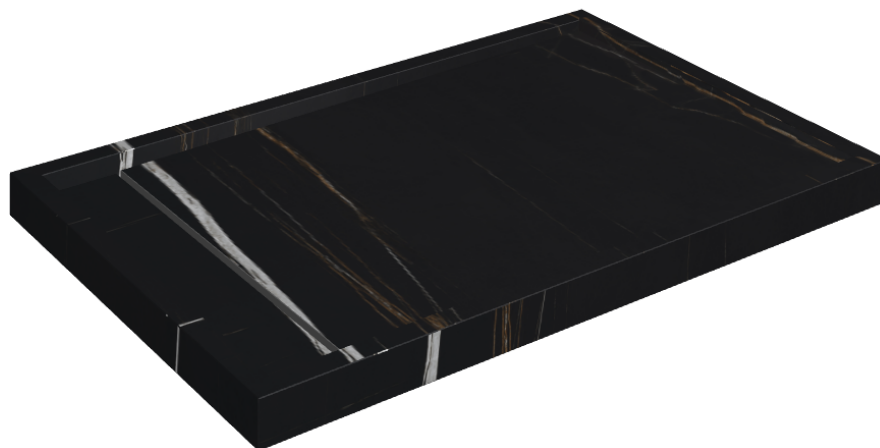

SCHEMA DI CONFIGURAZIONE

Cod. art.: 620820000003

Diamond

Shower Tray 120

Rivestimento del
prodottoCharme Deluxe
Sahara Noir Naturale

I colori e le altre caratteristiche estetiche delle piastrelle presenti nelle illustrazioni presenti sul sito sono puramente indicativi. Guarda sempre i campioni di persona prima dell'acquisto.