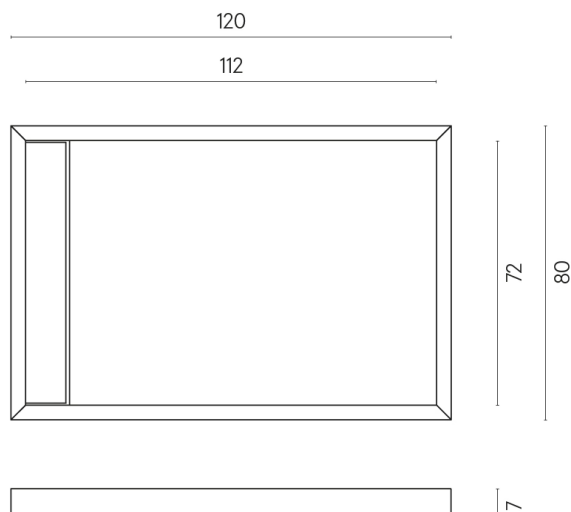

SCHEDA DI CONFIGURAZIONE

Cod. art.: 620820000003

Diamond

Shower Tray 120

Rivestimento del
prodotto

Charme Advance Silk
Grey Lux

I colori e le altre caratteristiche estetiche delle piastrelle presenti nelle illustrazioni presenti sul sito sono puramente indicativi. Guarda sempre i campioni di persona prima dell'acquisto.