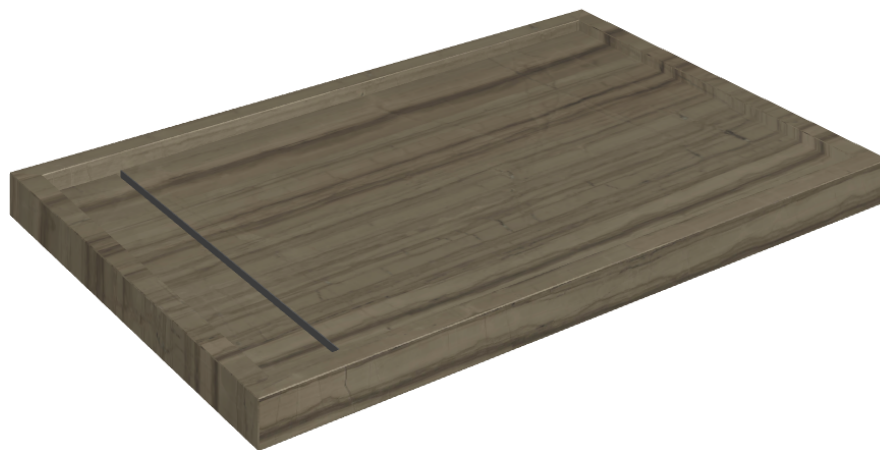

SCHEDA DI CONFIGURAZIONE

Cod. art.: 620820000003

Diamond

Shower Tray 120

Rivestimento del
prodotto

Charme Advance
Elegant Brown Lux

I colori e le altre caratteristiche estetiche delle piastrelle presenti nelle illustrazioni presenti sul sito sono puramente indicativi. Guarda sempre i campioni di persona prima dell'acquisto.