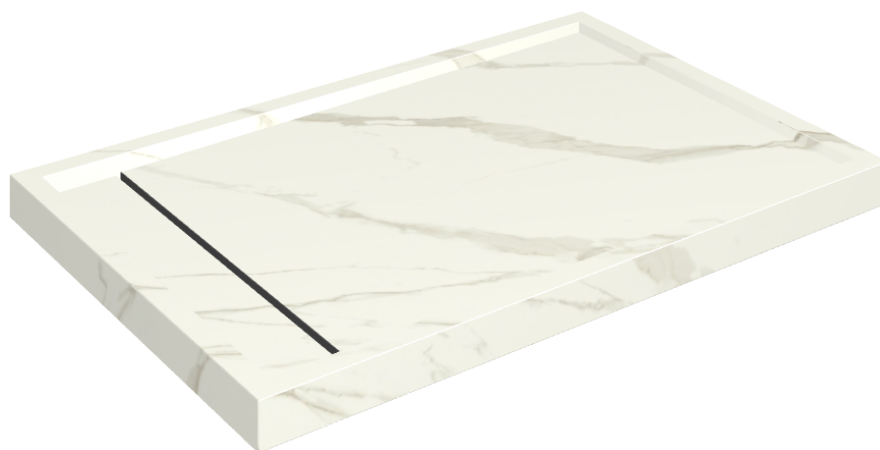

SCHEDA DI CONFIGURAZIONE

Cod. art.: 620820000003

Diamond

Shower Tray 120

Rivestimento del
prodotto

Metropolis Calacatta
Gold Naturale

I colori e le altre caratteristiche estetiche delle piastrelle presenti nelle illustrazioni presenti sul sito sono puramente indicativi. Guarda sempre i campioni di persona prima dell'acquisto.

**Trova il punto vendita
autorizzato più vicino:**

<https://rb.italonceramica.ru/ru/home/dealer/>