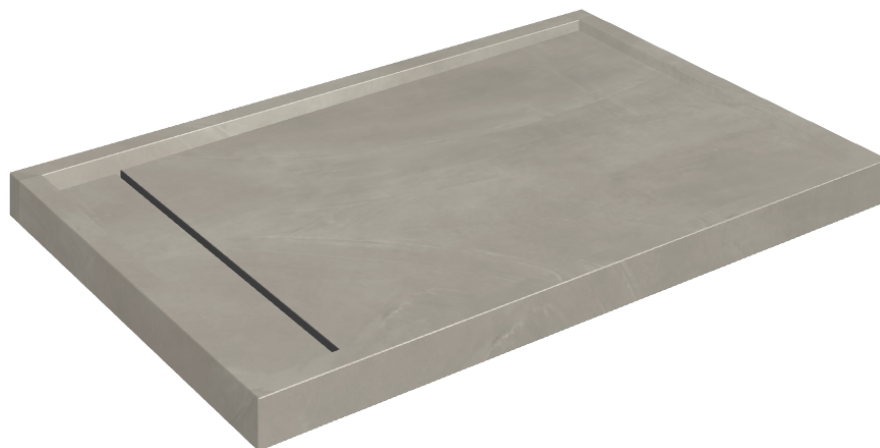

SCHEDA DI CONFIGURAZIONE

Cod. art.: 620820000003

Diamond

Shower Tray 120

Rivestimento del
prodotto

Continuum Iron
Naturale

I colori e le altre caratteristiche estetiche delle piastrelle presenti nelle illustrazioni presenti sul sito sono puramente indicativi. Guarda sempre i campioni di persona prima dell'acquisto.