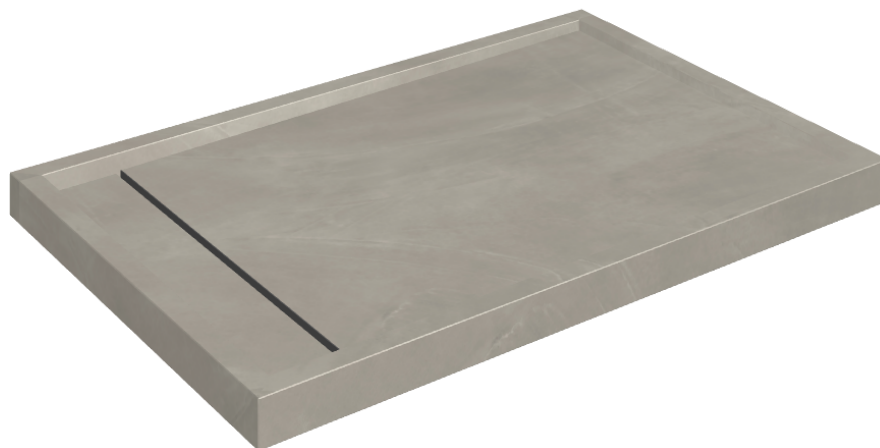

SCHEMA DI CONFIGURAZIONE

Cod. art.: 620820000003

Diamond

Shower Tray 120

Rivestimento del
prodottoContinuum Iron
Naturale

I colori e le altre caratteristiche estetiche delle piastrelle presenti nelle illustrazioni presenti sul sito sono puramente indicativi. Guarda sempre i campioni di persona prima dell'acquisto.