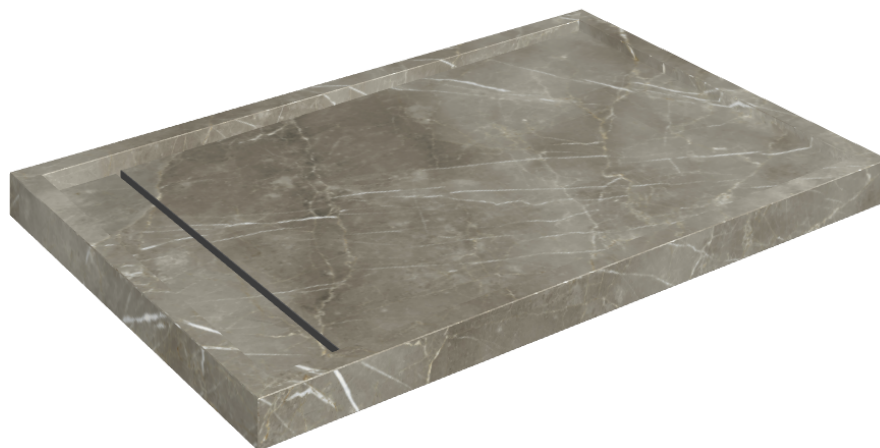

SCHEMA DI CONFIGURAZIONE

Cod. art.: 620820000003

Diamond

Shower Tray 120

Rivestimento del
prodotto

Stellaris Tuscania
Grey Naturale

I colori e le altre caratteristiche estetiche delle piastrelle presenti nelle illustrazioni presenti sul sito sono puramente indicativi. Guarda sempre i campioni di persona prima dell'acquisto.

**Trova il punto vendita
autorizzato più vicino:**

<https://rb.italonceramica.ru/ru/home/dealer/>

ITALON HOME

© COPYRIGHT ITALON - АО Керамогранитный завод 142800, Россия, Московская область,
г. Ступино, Староситненское шоссе, вл. 32 - Тел. +7 495 2251322 / Факс +7 495 2251346