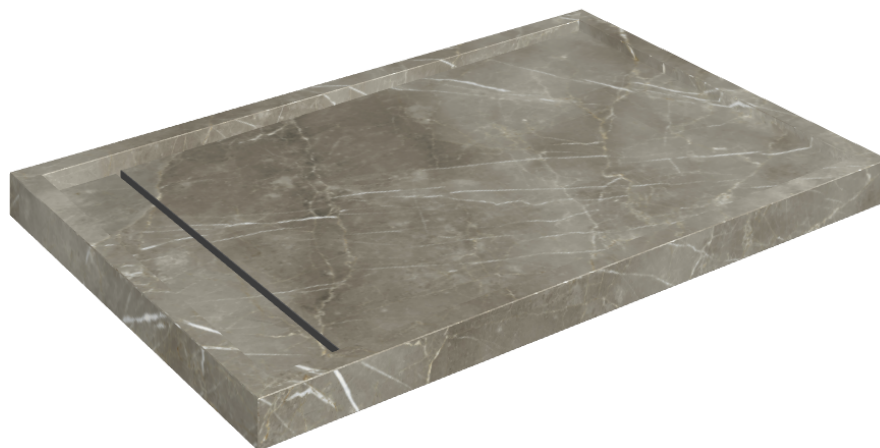

# Diamond

## Shower Tray 120

Rivestimento del  
prodottoStellaris Tuscania  
Grey Naturale

I colori e le altre caratteristiche estetiche delle piastrelle presenti nelle illustrazioni presenti sul sito sono puramente indicativi. Guarda sempre i campioni di persona prima dell'acquisto.