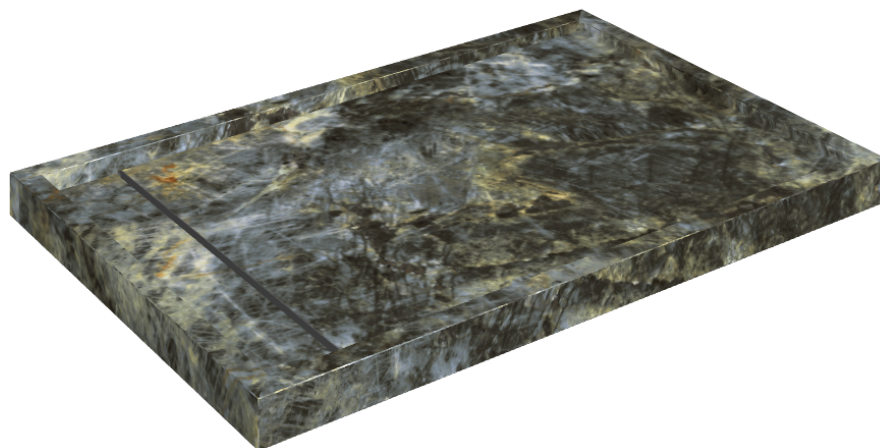

# Diamond

## Shower Tray 120

Rivestimento del  
prodottoStellaris Madagascar  
Dark Naturale

I colori e le altre caratteristiche estetiche delle piastrelle presenti nelle illustrazioni presenti sul sito sono puramente indicativi. Guarda sempre i campioni di persona prima dell'acquisto.