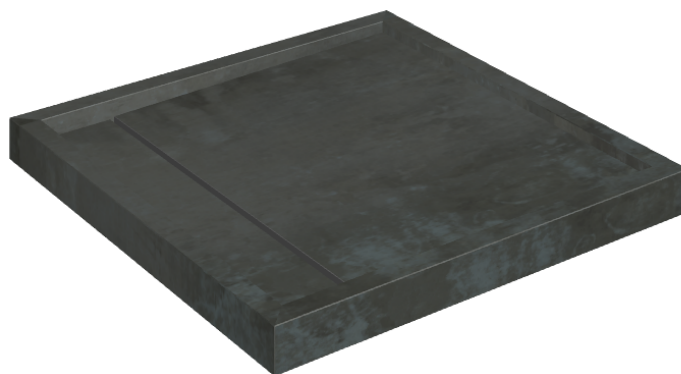

Cod. art.: 620820000001

Diamond

Shower Tray 80

**Rivestimento del
prodotto**Surface Steel
Naturale

I colori e le altre caratteristiche estetiche delle piastrelle presenti nelle illustrazioni presenti sul sito sono puramente indicativi. Guarda sempre i campioni di persona prima dell'acquisto.