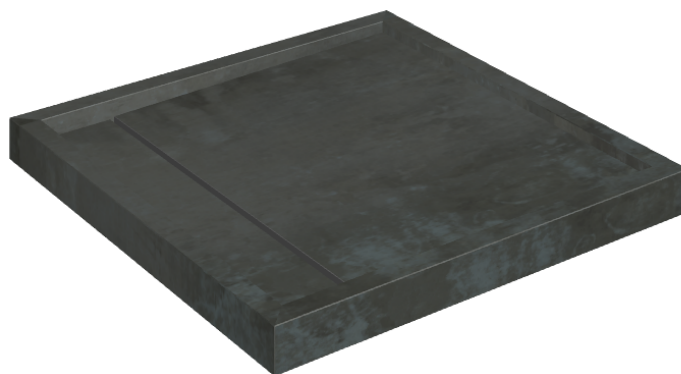

SCHEDA DI CONFIGURAZIONE

Cod. art.: 620820000001

Diamond

Shower Tray 80

Rivestimento del
prodottoSurface Steel
Naturale

I colori e le altre caratteristiche estetiche delle piastrelle presenti nelle illustrazioni presenti sul sito sono puramente indicativi. Guarda sempre i campioni di persona prima dell'acquisto.