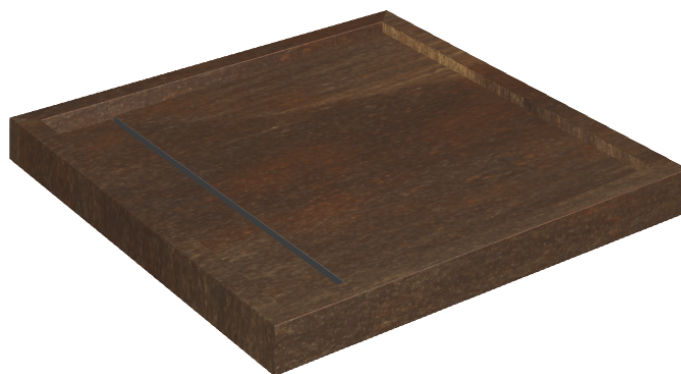

Cod. art.:

620820000001

Diamond

Shower Tray 80

**Rivestimento del
prodotto**Surface Corten
Naturale

I colori e le altre caratteristiche estetiche delle piastrelle presenti nelle illustrazioni presenti sul sito sono puramente indicativi. Guarda sempre i campioni di persona prima dell'acquisto.