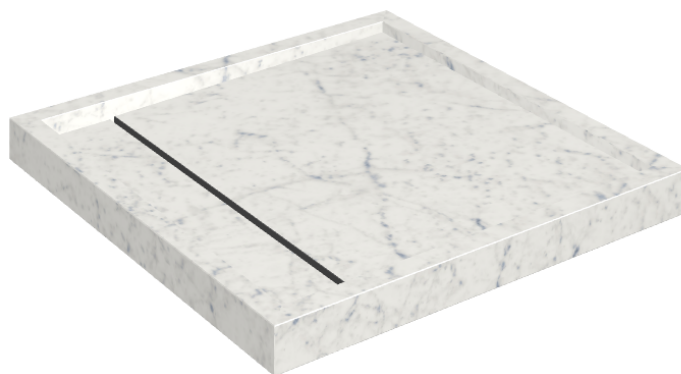

# Diamond

## Shower Tray 80

**Rivestimento del  
prodotto**Charme Extra Carrara  
Naturale

I colori e le altre caratteristiche estetiche delle piastrelle presenti nelle illustrazioni presenti sul sito sono puramente indicativi. Guarda sempre i campioni di persona prima dell'acquisto.