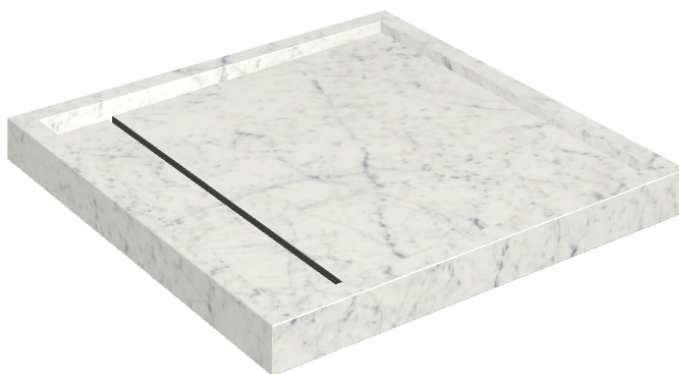

# Diamond

## Shower Tray 80

Rivestimento del  
prodotto

Charme Extra Carrara  
Naturale

I colori e le altre caratteristiche estetiche delle piastrelle presenti nelle illustrazioni presenti sul sito sono puramente indicativi. Guarda sempre i campioni di persona prima dell'acquisto.