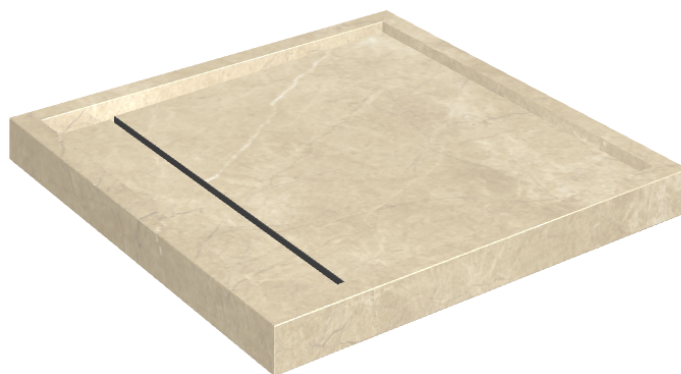

Cod. art.: 620820000001

Diamond

Shower Tray 80

Rivestimento del
prodotto

Charme Extra Arcadia
Naturale

I colori e le altre caratteristiche estetiche delle piastrelle presenti nelle illustrazioni presenti sul sito sono puramente indicativi. Guarda sempre i campioni di persona prima dell'acquisto.