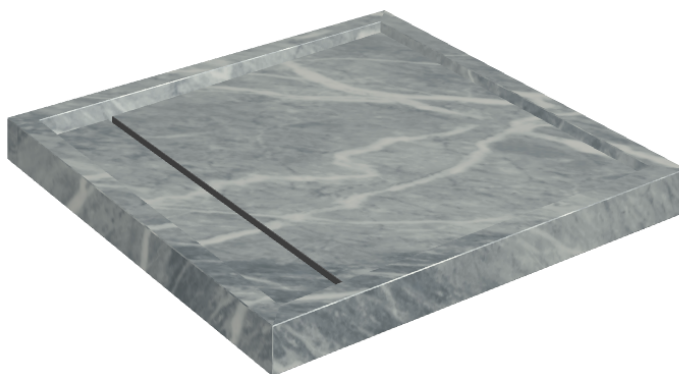

# Diamond

## Shower Tray 80

Rivestimento del  
prodotto

Charme Extra Atlantic  
Naturale

I colori e le altre caratteristiche estetiche delle piastrelle presenti nelle illustrazioni presenti sul sito sono puramente indicativi. Guarda sempre i campioni di persona prima dell'acquisto.