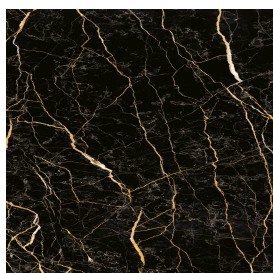

Cod. art.:

620820000001

Diamond

Shower Tray 80

Rivestimento del
prodotto

Charme Extra Laurent
Naturale

I colori e le altre caratteristiche estetiche delle piastrelle presenti nelle illustrazioni presenti sul sito sono puramente indicativi. Guarda sempre i campioni di persona prima dell'acquisto.