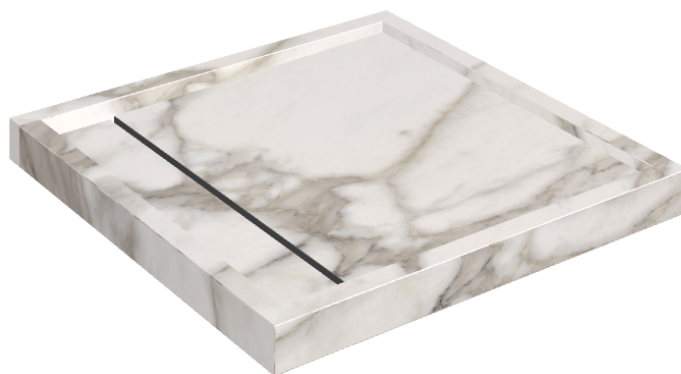

Cod. art.: 620820000001

Diamond

Shower Tray 80

Rivestimento del
prodotto

Charme Evo
Calacatta Naturale

I colori e le altre caratteristiche estetiche delle piastrelle presenti nelle illustrazioni presenti sul sito sono puramente indicativi. Guarda sempre i campioni di persona prima dell'acquisto.