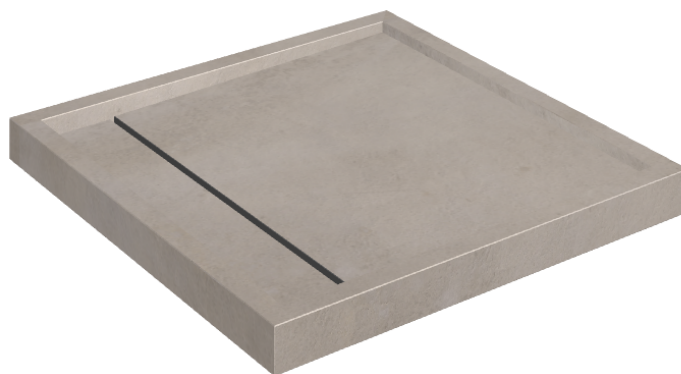

Cod. art.:

620820000001

Diamond

Shower Tray 80

Rivestimento del
prodotto

Millennium Iron
Naturale

I colori e le altre caratteristiche estetiche delle piastrelle presenti nelle illustrazioni presenti sul sito sono puramente indicativi. Guarda sempre i campioni di persona prima dell'acquisto.