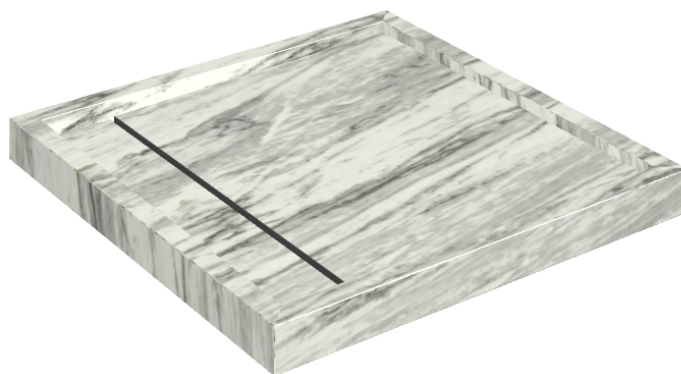

Cod. art.: 620820000001

Diamond

Shower Tray 80

**Rivestimento del
prodotto**Skyfall Bianco
Paradiso Naturale

I colori e le altre caratteristiche estetiche delle piastrelle presenti nelle illustrazioni presenti sul sito sono puramente indicativi. Guarda sempre i campioni di persona prima dell'acquisto.