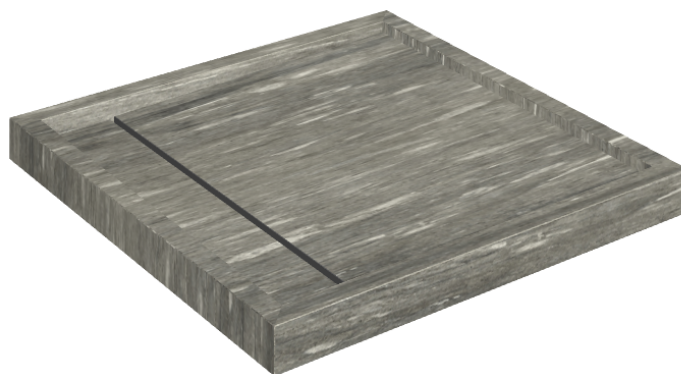

Cod. art.: 620820000001

Diamond

Shower Tray 80

Rivestimento del
prodotto

Skyfall Grigio Alpino
Naturale

I colori e le altre caratteristiche estetiche delle piastrelle presenti nelle illustrazioni presenti sul sito sono puramente indicativi. Guarda sempre i campioni di persona prima dell'acquisto.