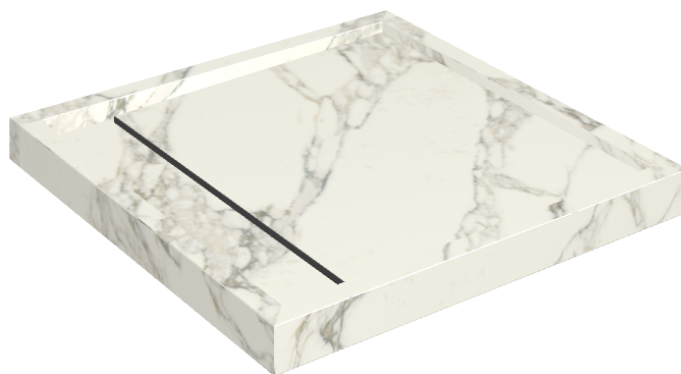

SCHEMA DI CONFIGURAZIONE

Cod. art.:

620820000001

Diamond

Shower Tray 80

**Rivestimento del
prodotto**Charme Deluxe
Arabescato White
Naturale

I colori e le altre caratteristiche estetiche delle piastrelle presenti nelle illustrazioni presenti sul sito sono puramente indicativi. Guarda sempre i campioni di persona prima dell'acquisto.