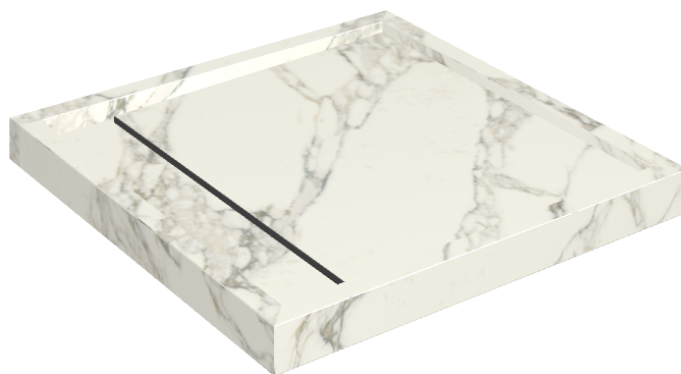

Cod. art.:

620820000001

Diamond

Shower Tray 80

**Rivestimento del
prodotto**Charme Deluxe
Arabescato White
Naturale

I colori e le altre caratteristiche estetiche delle piastrelle presenti nelle illustrazioni presenti sul sito sono puramente indicativi. Guarda sempre i campioni di persona prima dell'acquisto.