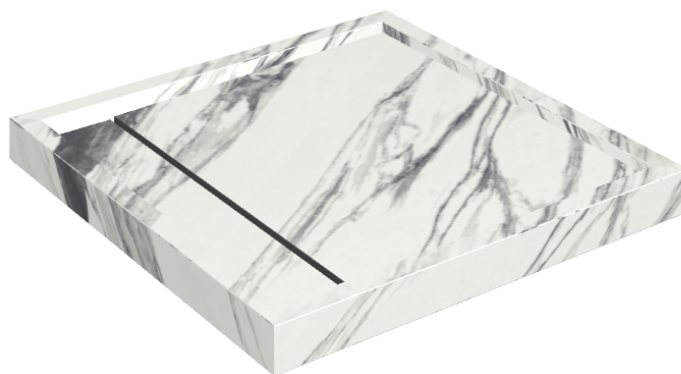

# Diamond

## Shower Tray 80

Rivestimento del  
prodotto

Charme Deluxe  
Statuario Fantastico  
Naturale

I colori e le altre caratteristiche estetiche delle piastrelle presenti nelle illustrazioni presenti sul sito sono puramente indicativi. Guarda sempre i campioni di persona prima dell'acquisto.