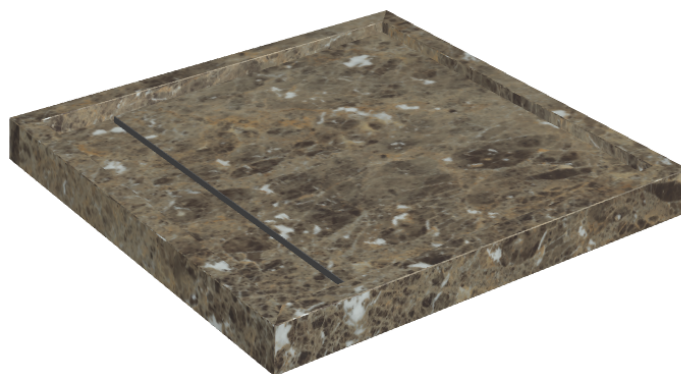

Cod. art.: 620820000001

Diamond

Shower Tray 80

**Rivestimento del
prodotto**

Charme Deluxe
Emperador Dark
Naturale

I colori e le altre caratteristiche estetiche delle piastrelle presenti nelle illustrazioni presenti sul sito sono puramente indicativi. Guarda sempre i campioni di persona prima dell'acquisto.

**Trova il punto vendita
autorizzato più vicino:**

<https://rb.italonceramica.ru/ru/home/dealer/>